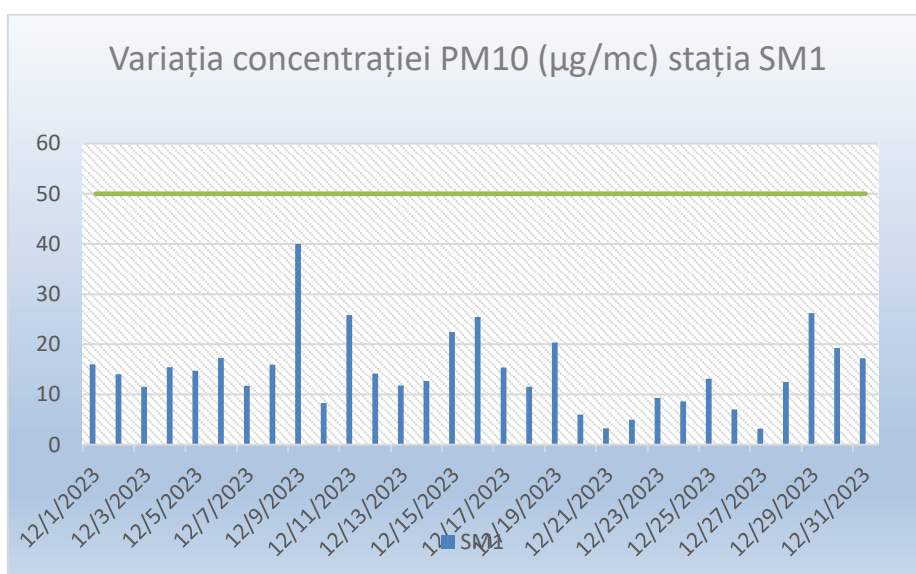

A. Evoluția indicelui general de calitate a aerului la stațiile din rețeaua locală de monitorizare:

Stațiile automate de monitorizare a calității aerului din județul Satu Mare sunt : stația de fond urban SM1 amplasată în curtea Colegiului Național Ioan Slavici și stația de fond suburban/trafic SM2 situată în municipiul Carei , pe Str. Someșului nr. 15.

Din cauza defecțiunii analizatoarelor din stațiile automate de monitorizare a calității aerului SM1 și SM2 și lipsa alocațiilor bugetare pentru repararea acestora, sunt furnizate date doar pentru indicatorul PM10 gravimetric la stația SM1.

Stația SM1, Satu Mare, Str. I.Slavici Nr.4 :Valorile determinate pentru **PM10 gravimetric** se încadrează între 3,20 $\mu\text{g}/\text{m}^3$ și 40,01 $\mu\text{g}/\text{m}^3$, cu valoarea medie lunară de 14,69 $\mu\text{g}/\text{m}^3$. Captura de date este de 100%.

Rezultatele determinărilor din stația automată **SM1** sunt prezentate grafic mai jos: