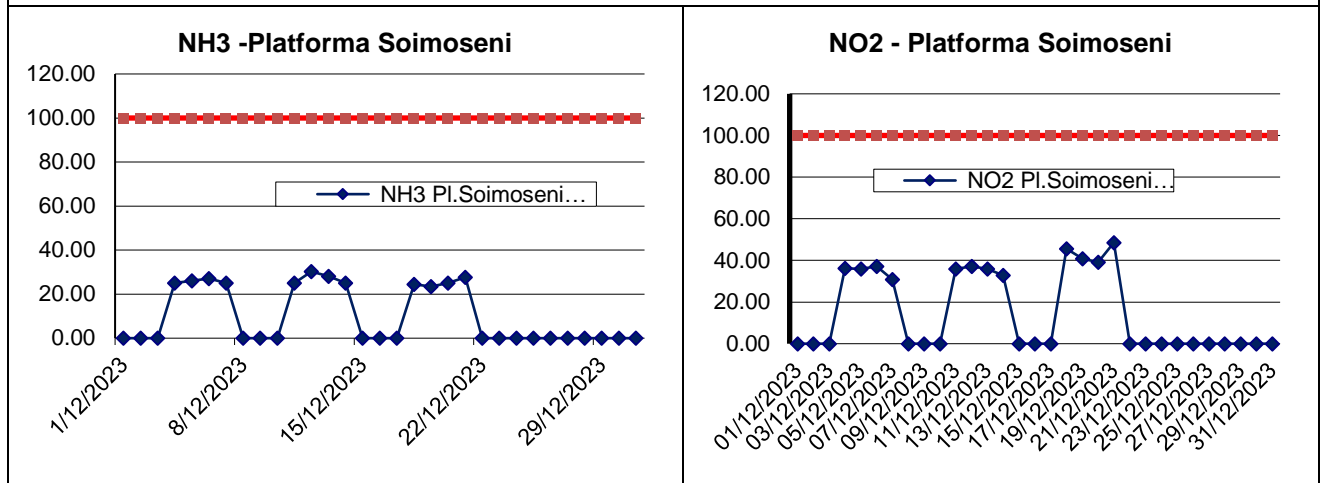

Punctul de prelevare Platforma Soimoseni

Datele sunt furnizate în urma prelevării manuale și determinărilor chimice efectuate în laboratorul APM Satu Mare.

**DIRECTOR EXECUTIV,
dr. Izabella STIER**

Contact APM SATU MARE

Nume/prenume: Fastancz Noemi

Adresă de e-mail: : monitorizare@apmsm.anpm.ro, Telefon: 0261-733600

AGENȚIA PENTRU PROTECȚIA MEDIULUI SATU MARE
Strada Mircea cel Bătrân nr.8B, Satu Mare, jud.Satu Mare, Cod 440012
E-mail:office@apmsm.anpm.ro Tel: 0261/736003 Fax. 0261/733500

Operator de date cu caracter personal, conform Regulamentului (UE) 2016/679